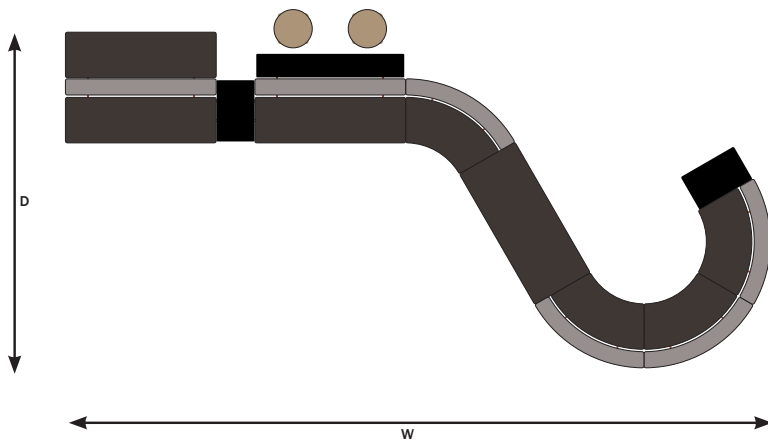

Visit - 13	
Overall Width	215.75"
Overall Depth	109.75"

- VISIT - 13**
 68130 - 1
 68100 - 1
 68320 - 1
 68110 - 1

Table Shown Juxta 47163 - 1
 Stool Shown Sip 68002 - 2

- VISIT - 14**
 68130 - 1
 68560 - 1
 68410 - 1
 68550 - 1
 68120 - 1

Visit - 14	
Overall Width	232.25"
Overall Depth	163.25"

Stool Shown Sip 68002 - 2

Visit - 15	
Overall Width	294.50"
Overall Depth	147.25"

- VISIT - 15**
 68210 - 1
 68651 - 1
 68120 - 1
 68550 - 4
 68100 - 1
 68653 - 2

Stool Shown Sip 68002 - 2

- VISIT - 16**
 68110 - 3
 68550 - 6
 68240 - 1
 68653 - 2

Visit - 16	
Overall Width	231.50"
Overall Depth	215.75"